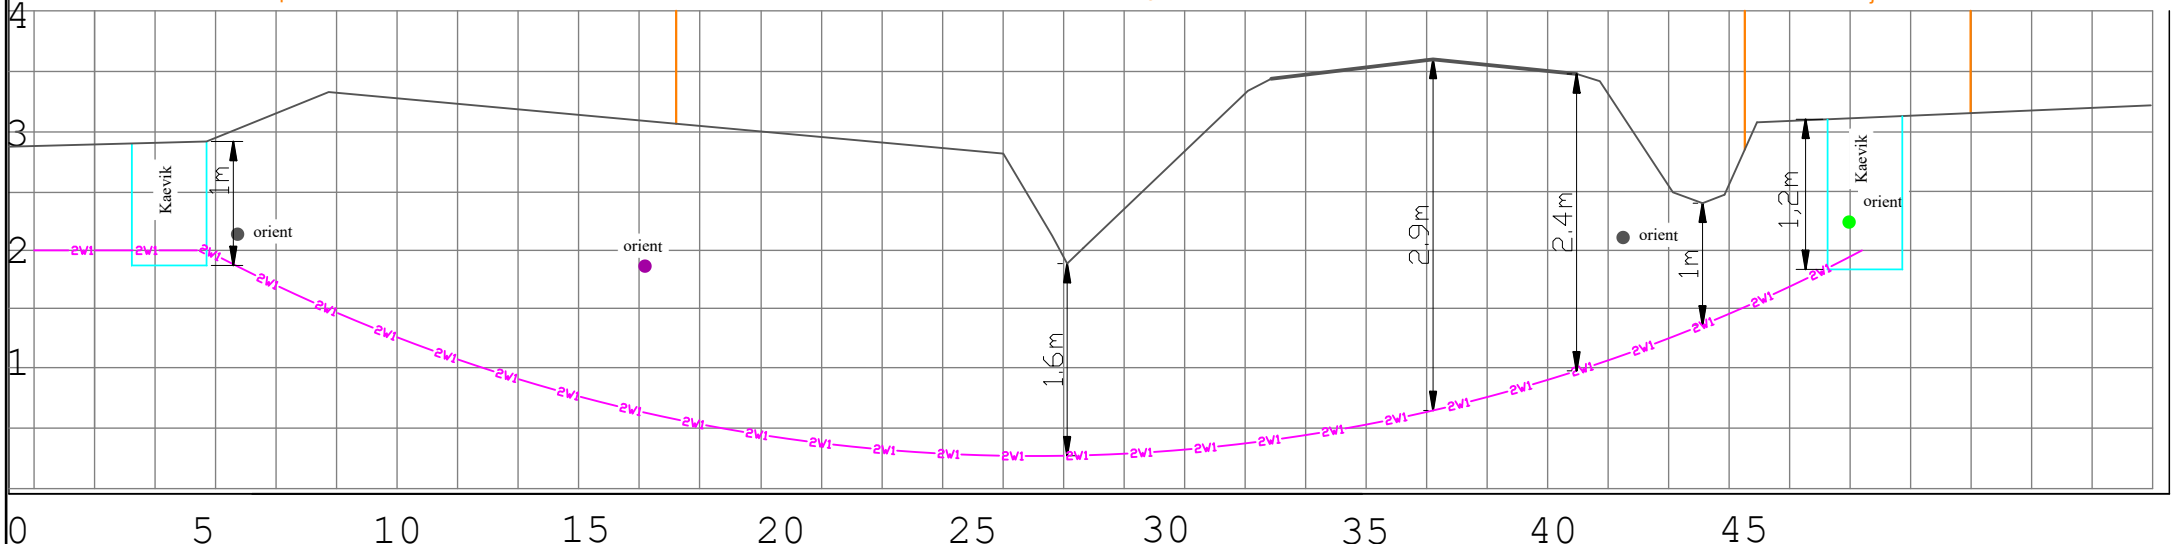

15904:003:0450
Haapsalu mnt 45

15904:003:0423
60 Pärnu-Lihula tee

15904:003:1991
Lennuvälja tee T4

16001:001:0161
Salme tee 9

Ristmeväli RV-1
Riigitee nr 60 Pärnu-Lihula teemaal km 3,08(sõidutee 1)
Ø110 54 m 1250N Kinnine läbimine

Projekt Haapsalu mnt 45 elektriauto laadimistaristu liitumine madalpingel, Pärnu linn, Pärnu maakond				Tellija Elektrilevi OÜ			
Joonis Ristmevälja joonis RV-1		Joonise nr LC1702-1		Möötkava		Tööprojekt	
Projekteeris	J.Hövel	08.2024	+372 53051974	Keel	Leht	Lehti	
Kontrollis	Karl M Pöldsam			EST	3	4	
Projektijuht							
E-post estonia@leonhard-weiss.com Telefon +372 601 2285 Registrikood 12083348 EL10665798-0001							